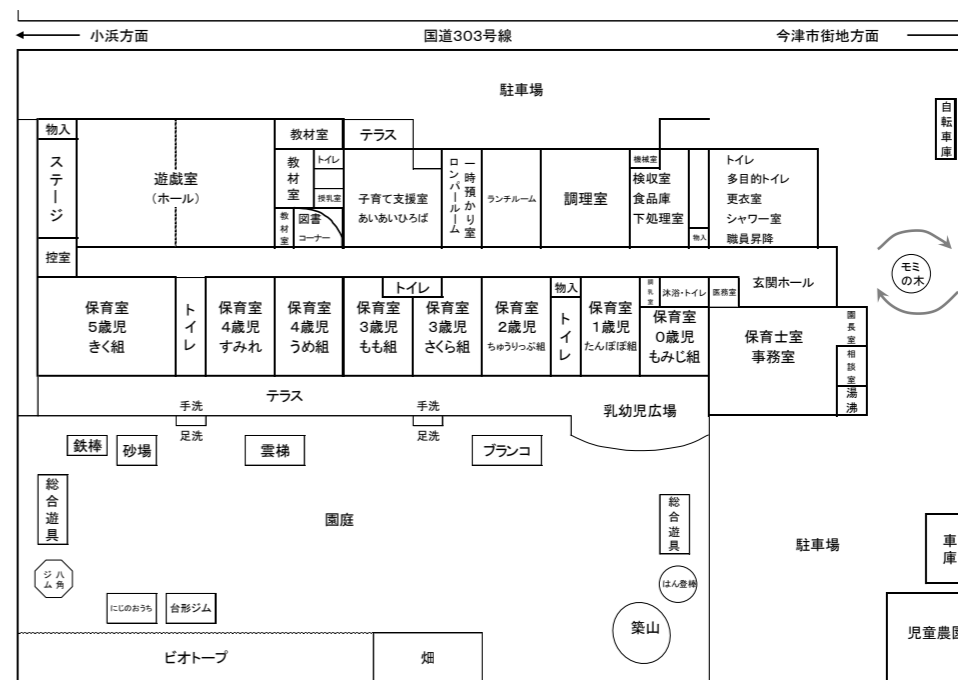

- ◆個別懇談は5月中旬～6月に予定しています。詳細は後日お知らせします。
- ◆今年度も引き続き日々の健康観察を実施し、体温の記入などを生活連絡表にてよろしくお願ひします。※もみじ組は健康観察票を配布します。その日に担任がチェックし、最終はご家庭で保管ください。

●園からの印刷物(園だより、献立表等)は、見落としの無いように必ずご覧になってください。

●園だより等には、子ども達の名前や誕生日、写真等の個人情報の記載もありますので、その取り扱いには十分ご注意ください様よろしくお願ひします。また、外部の作品展等に出席する際、作品にお名前等を記載することがあります。不都合な場合はお申し出ください。

●園では、保育の様子を見ていただいたり、記録の目的で、子ども達の写真を撮らせていただき、園だよりやホームページ(「園のようす」)、インスタグラムに掲載することがありますのでご理解願ひます。お名前や写真の記載掲載につきまして、別紙「おたすね」で確認させていただきますので、ご記入の上、園にご提出ください。

園のホームページ
園のメールアドレス

<https://airin-kodomoen.com/>
airin-h@mist.ocn.ne.jp

園のホームページ
QRコード

AIRIN.KODOMOEN
園のInstagram
QRコード

【園内外のご案内】

子育て支援室 あいあいひろば

開室日時は、月・火・木・金曜日の
10:00～15:00です。

行事等変更になる場合があります。ご了承ください。詳しくは園のホームページからあいあいひろばのページをご覧ください。